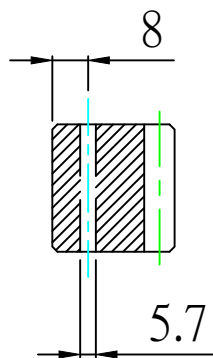

Modulu	M2
Quality	6h25
Material	S45C
Heat-treatmen t	45HRC
Teeth	160
Helical	19°31'42"

單位	mm	凱賀	
模數			
材料		品名	斜齒齒條
角法	第三角法	型號	