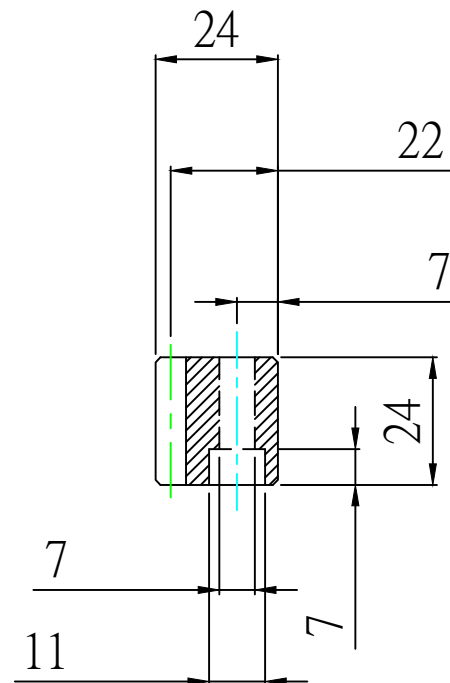

Modulu	M2
Quality	6h25
Material	S45C
Heat-treatmen t	45HRC
Teeth	160
Helical	19°31'42"

單位	mm	凱賀	
模數			
材料		品名	斜齒齒條
角法	第三角法	型號	